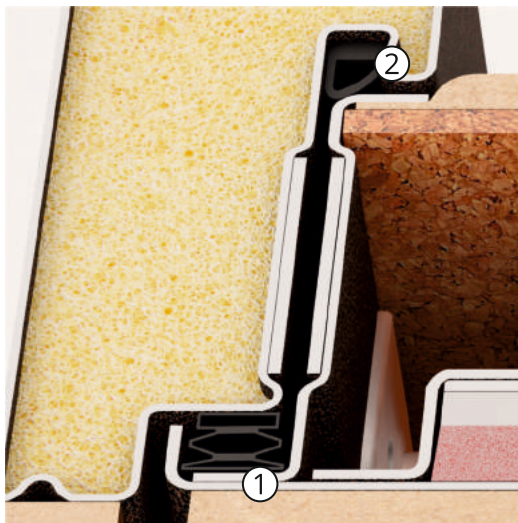

3 ригеля диаметром 16,9 мм и вылетом 36 мм.

Количество секретных комбинаций более 90 000.

Количество ключей - 5 шт.

Цилиндры для дверей Ultimatum

Fuaro

Арекс

Замковая система Blockido включает в себя замки двух типов: сувальдный и цилиндрический. Именно такая комбинация замков рекомендована МВД России!

За дверью Ultimatum Вы будете в безопасности

Система герметизации

Контуры уплотнения

Два контура уплотнения в специальных пазах перекрывают движения воздуха. Первый из них - магнитный (1), такие используются в автомобилях. Второй - резиновый (2), имеет специальную форму. Они обеспечивают максимальную степень герметизации в местах примыкания двери к коробке.