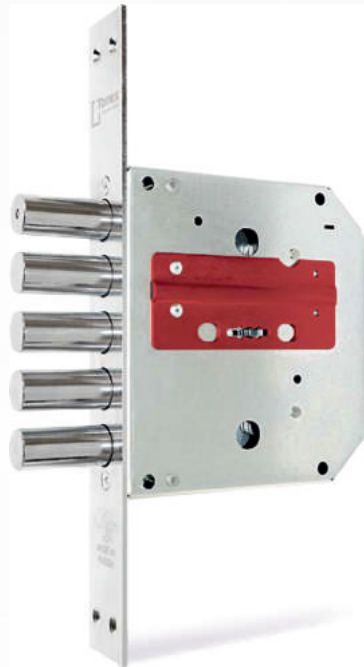

Замковая система максимально защищает дверь от всех основных методов интеллектуального вскрытия и силового взлома. Результат – высокая степень защиты для Вас и Вашего имущества.

Замковая система

Blockido L3